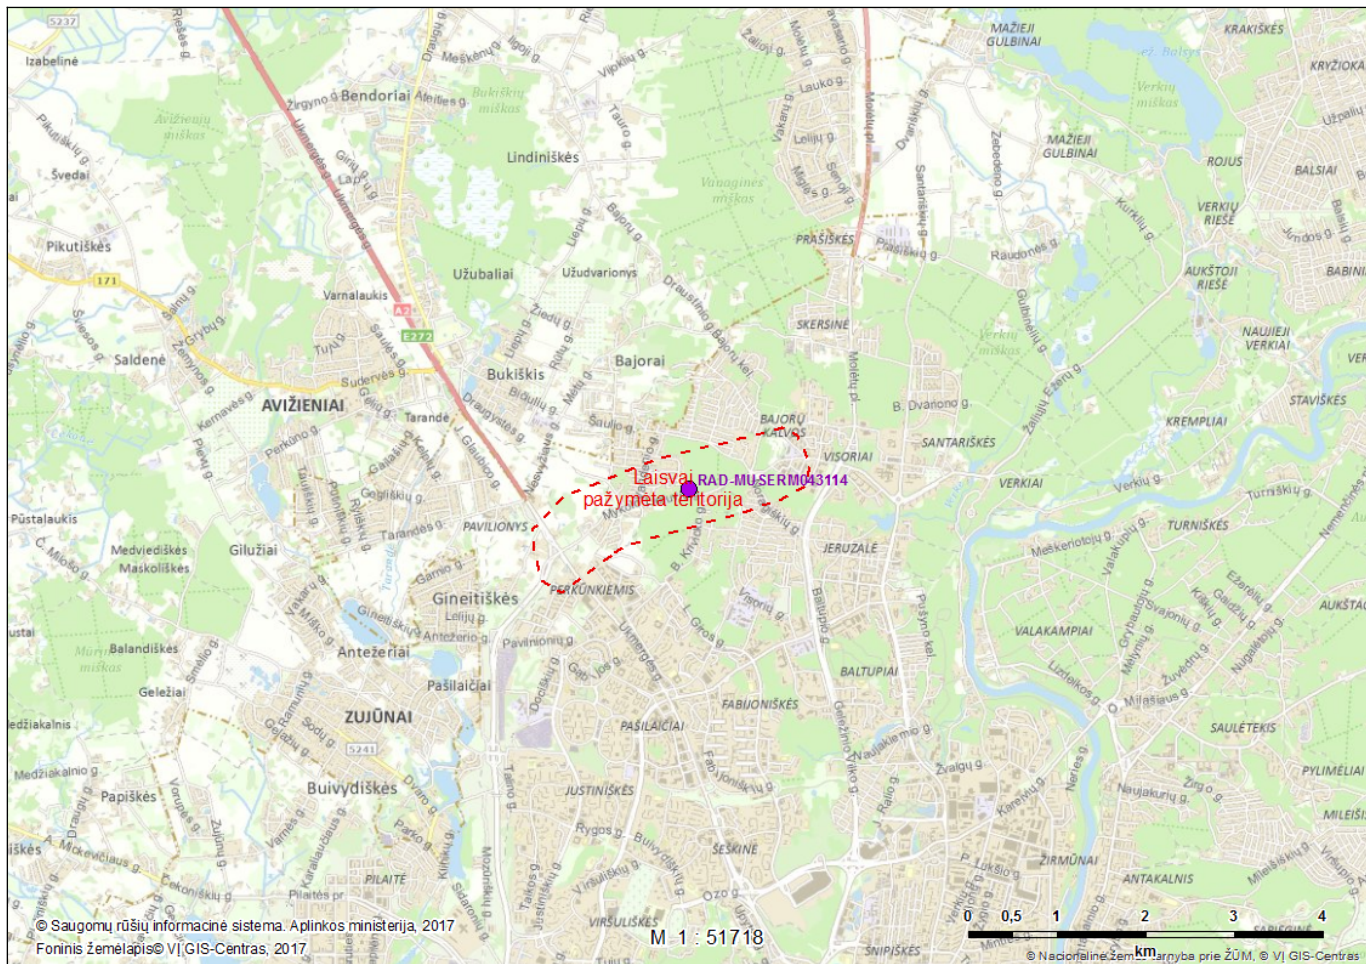

Stebėjimo data	Radavietės b sena	Vystymosi stadija	Veiklos požymiai
1999-02-28	[nėra duomenų]	stebėjimo veiklos požymiai	stebėjimo pėdsakai

Radavietės/aušvietės koordinatės:

Taškas [580001,00 6069003,00]

Išrašo santrauka

Prašyta teritorija: Laisvai pažymėta teritorija

Prašytos rūšys: Visos rūšys

Teritorijoje aptinkamų prašyt saugomų rūšių radaviečių ir augaviečių apžvalginis žemėlapis:

Išrašė pateikiamų teritorijoje aptinkamų prašyt saugomų rūšių radaviečių ir augaviečių sąrašas: