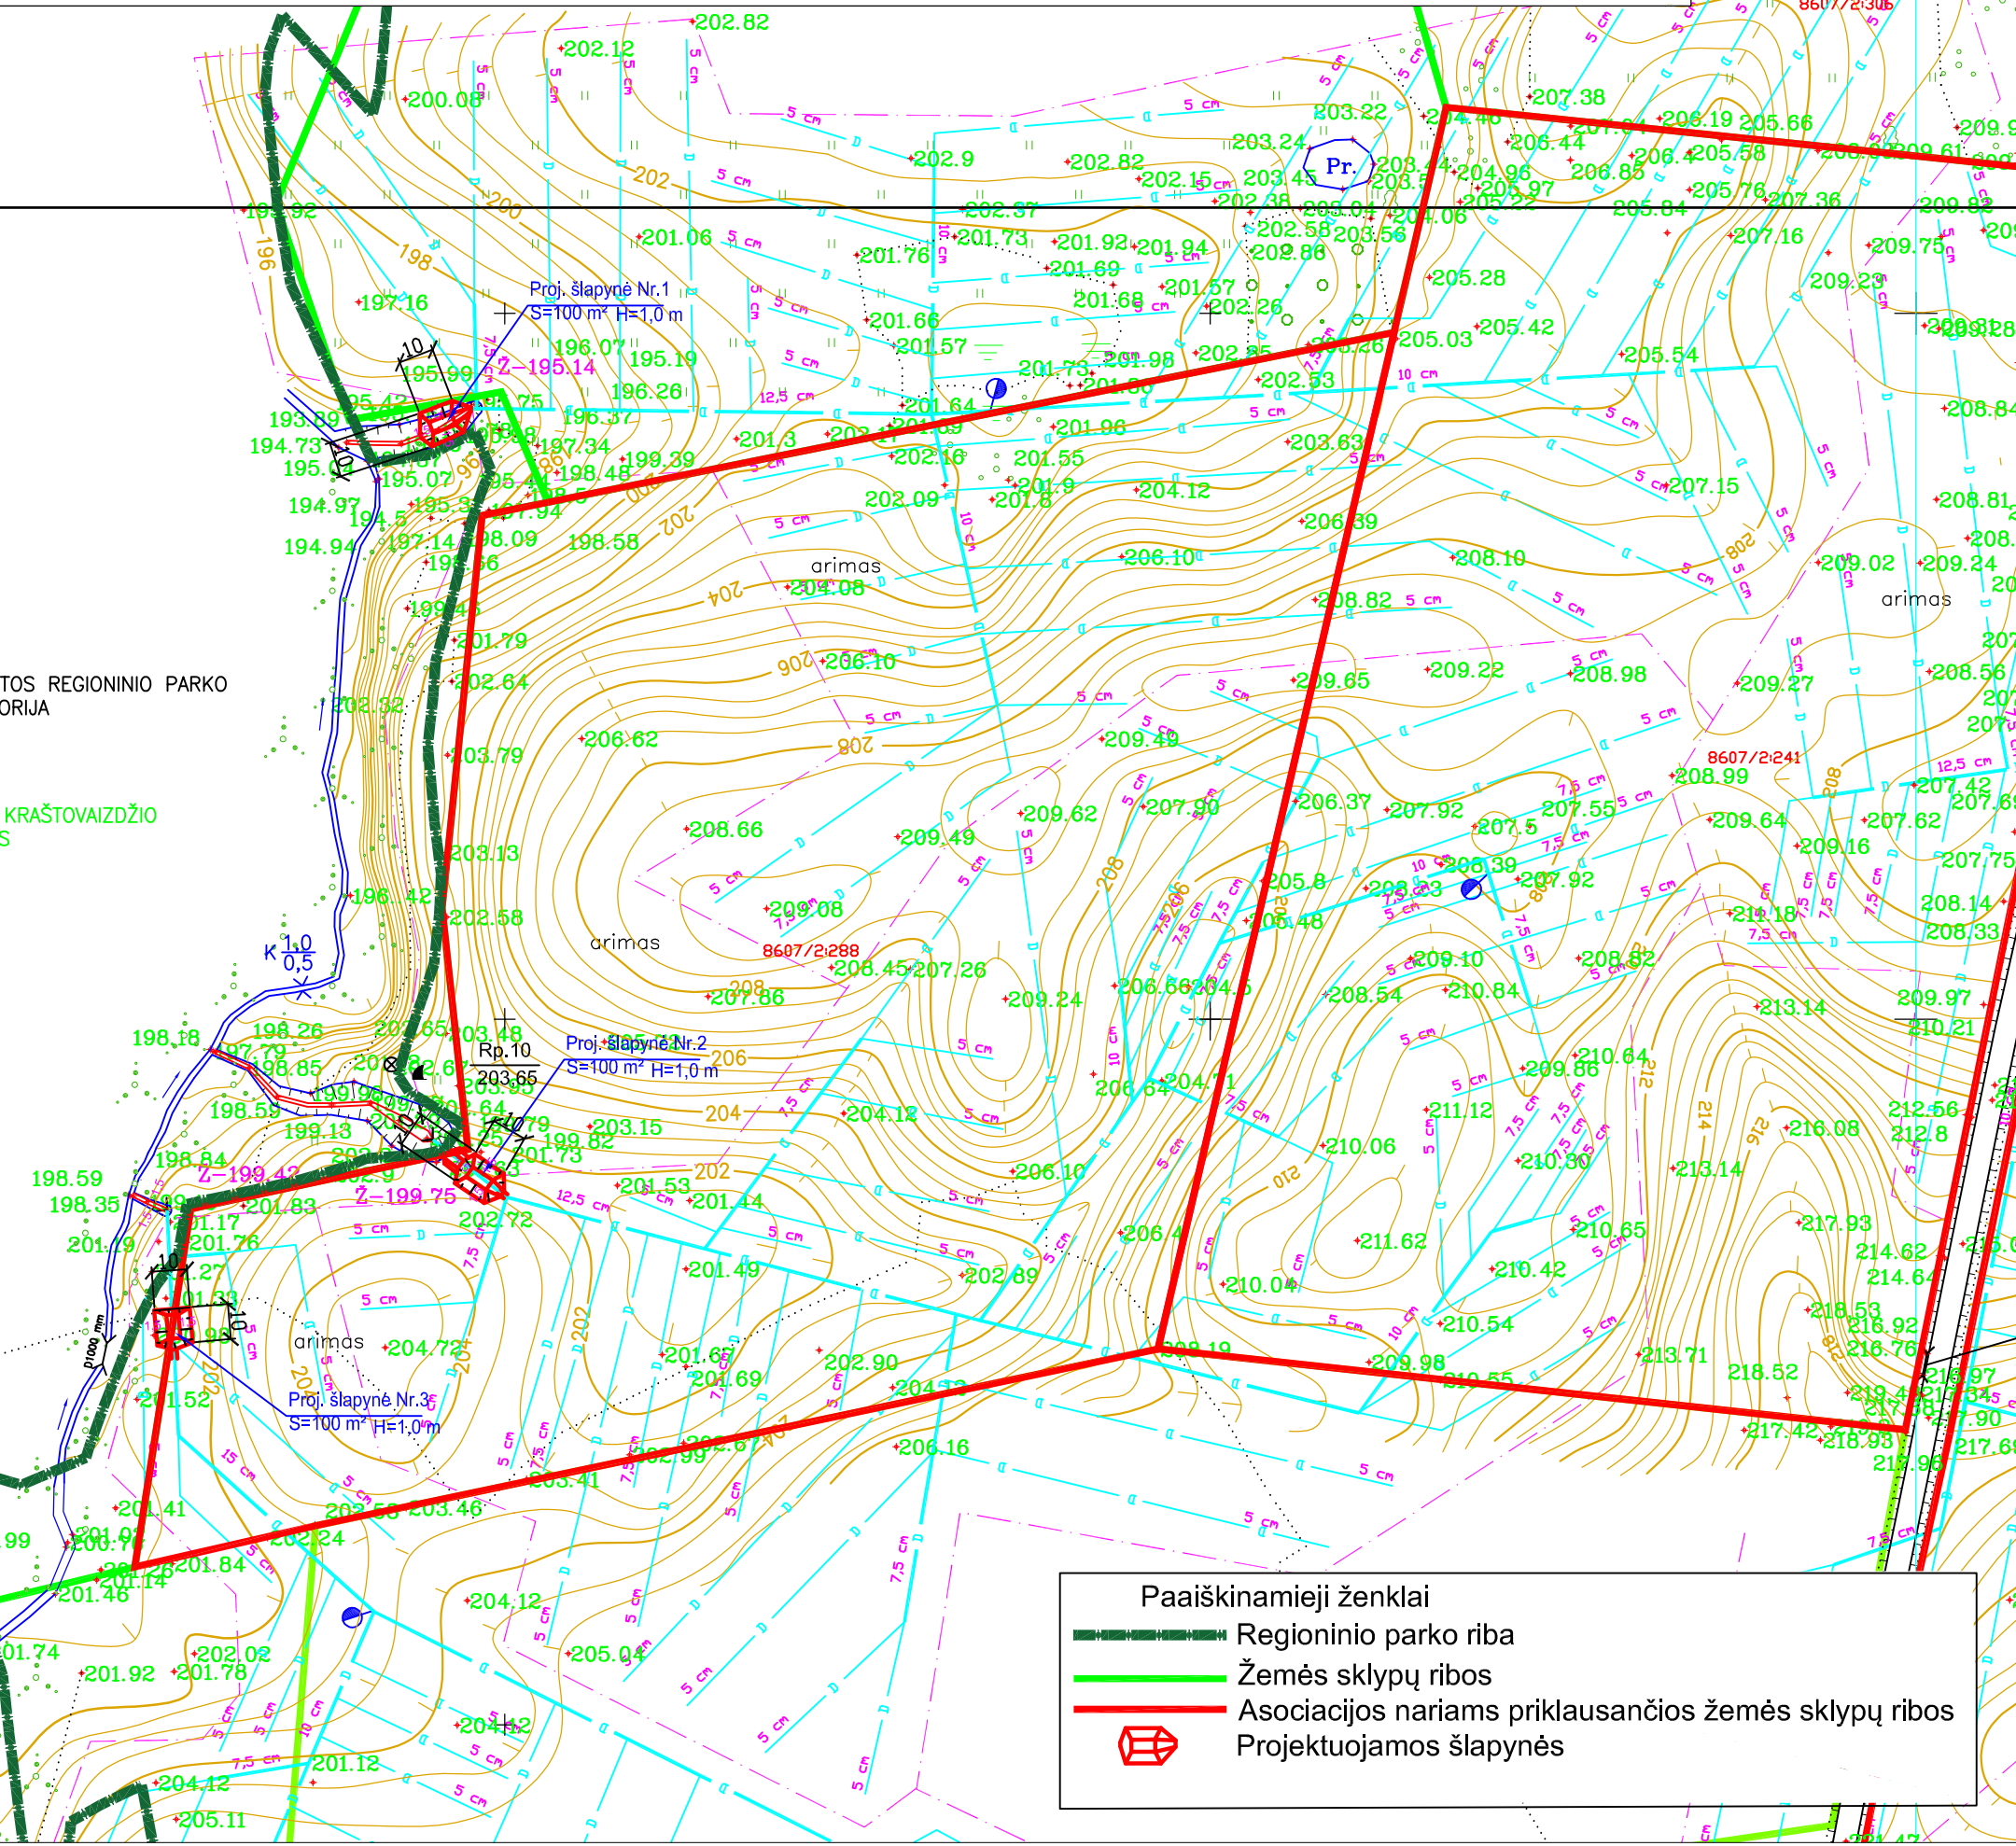

Švenčionių r. Svirkų sen. Bačkininkų k.v. dalies MSNA "Dvarapievis" melioracijos statinių rekonstrukcija. Plano ištrauka M1:2000.

+

6119600
648400

+

SIRVĖTOS REGIONINIO PARKO
TERITORIJA

SIRVĖTOS KRAŠTOVAIZDŽIO
DRAUSTINIS

K 1/0,5

Paiškinamieji ženklai

-  Regioninio parko riba
-  Žemės sklypų ribos
-  Asociacijos nariams priklausančios žemės sklypų ribos
-  Projektuojamos šlapynės