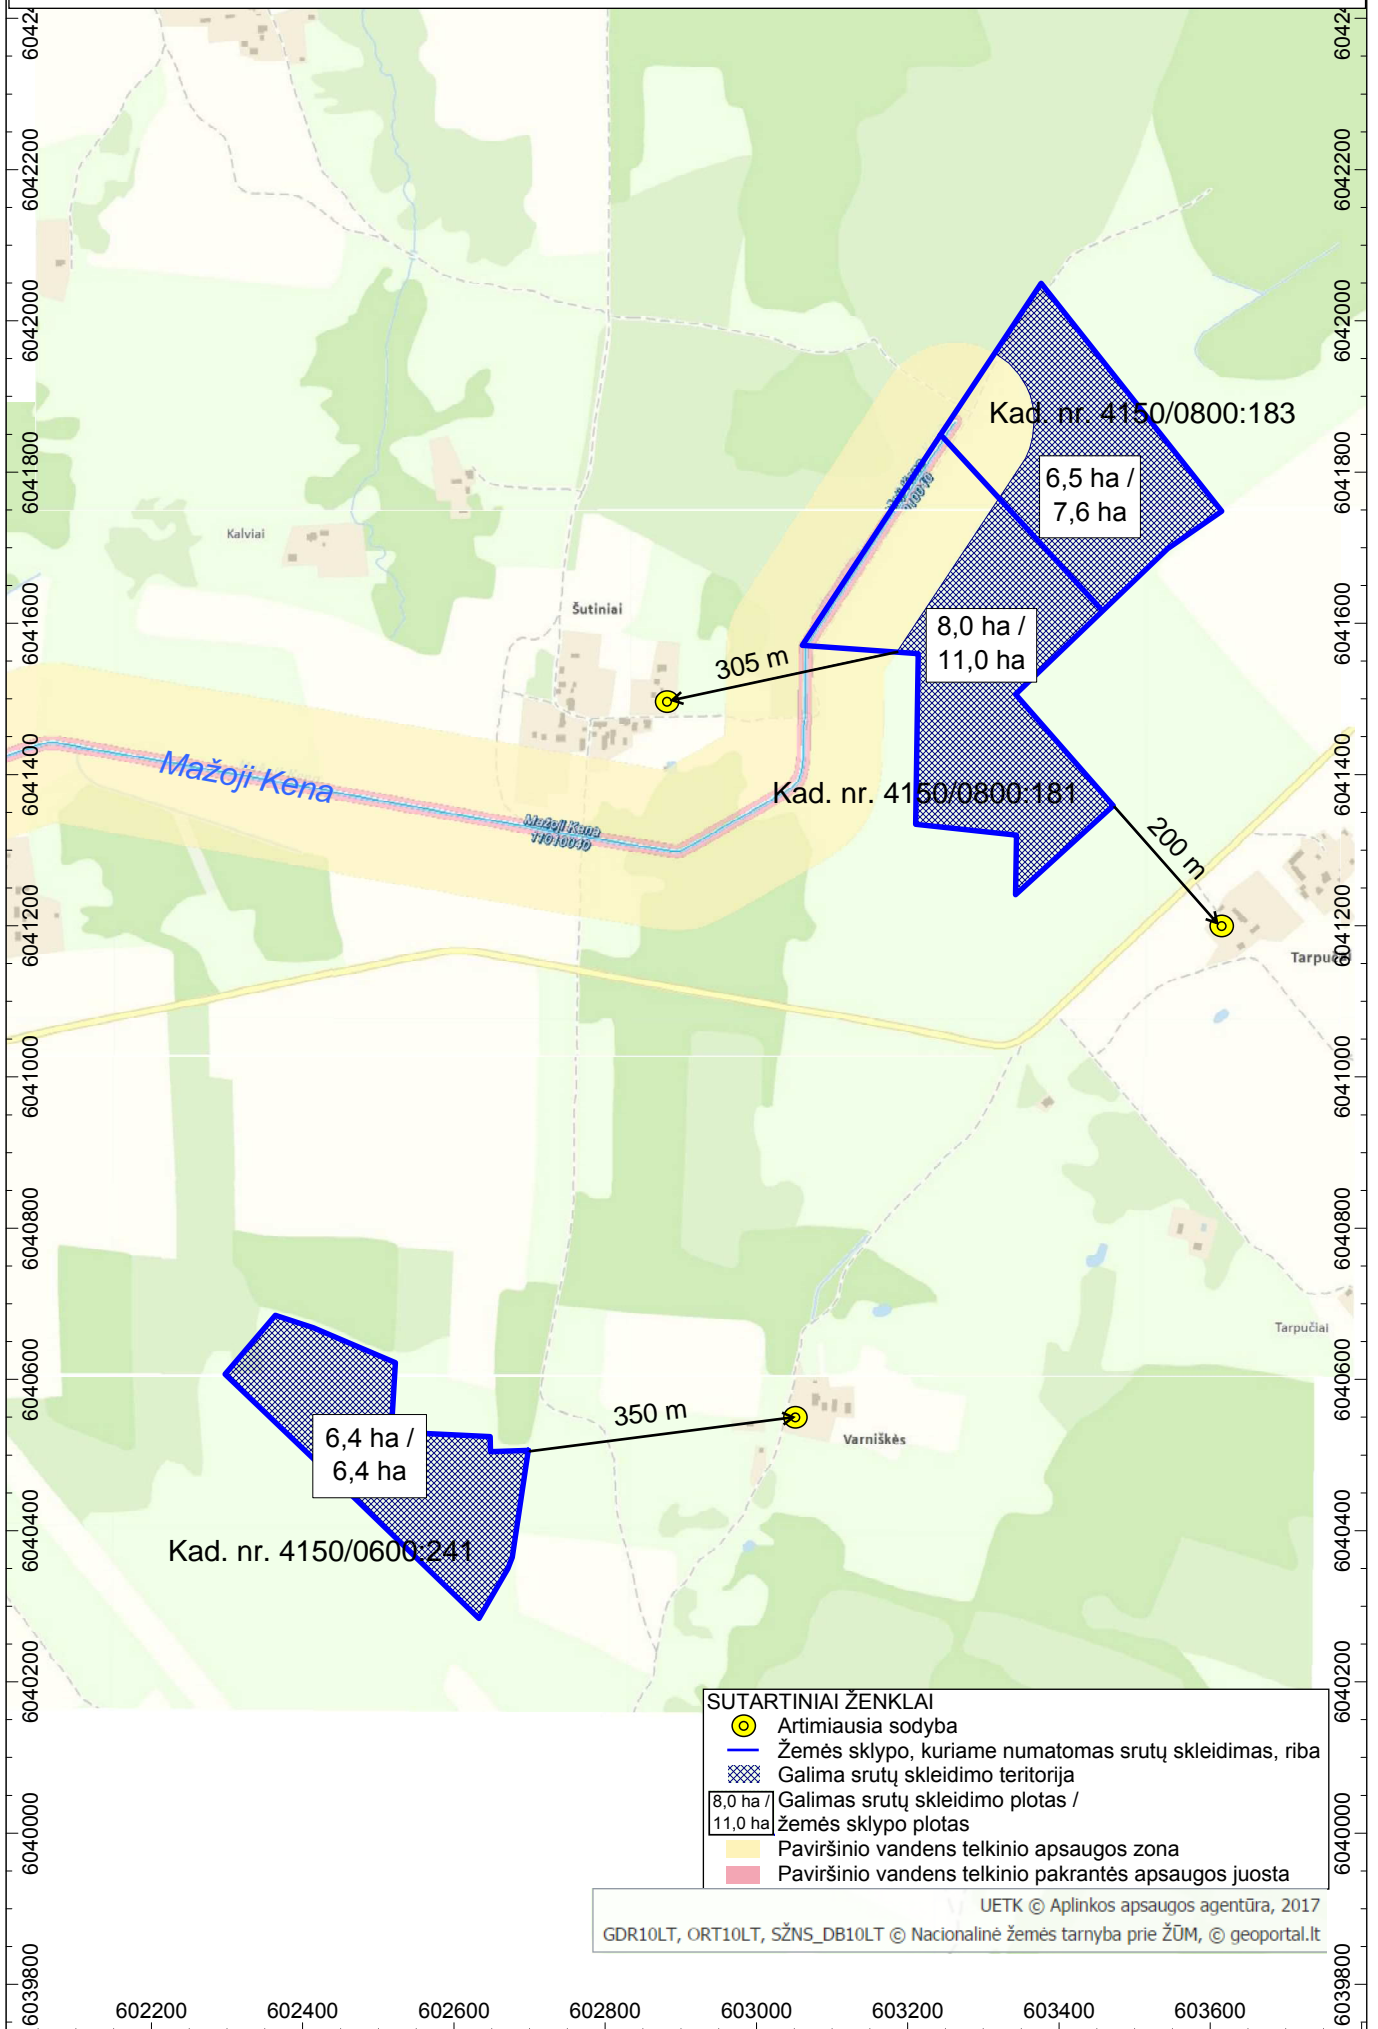

Žemės sklypų, kuriuose numatomas srutų skleidimas, schema

- SUTARTINIAI ŽENKLAI**
- Artimiausia sodyba
 - Žemės sklypo, kuriame numatomas srutų skleidimas, riba
 - Galima srutų skleidimo teritorija
 - Galimas srutų skleidimo plotas / žemės sklypo plotas
 - Paviršinio vandens telkinio apsaugos zona
 - Paviršinio vandens telkinio pakrantės apsaugos juosta