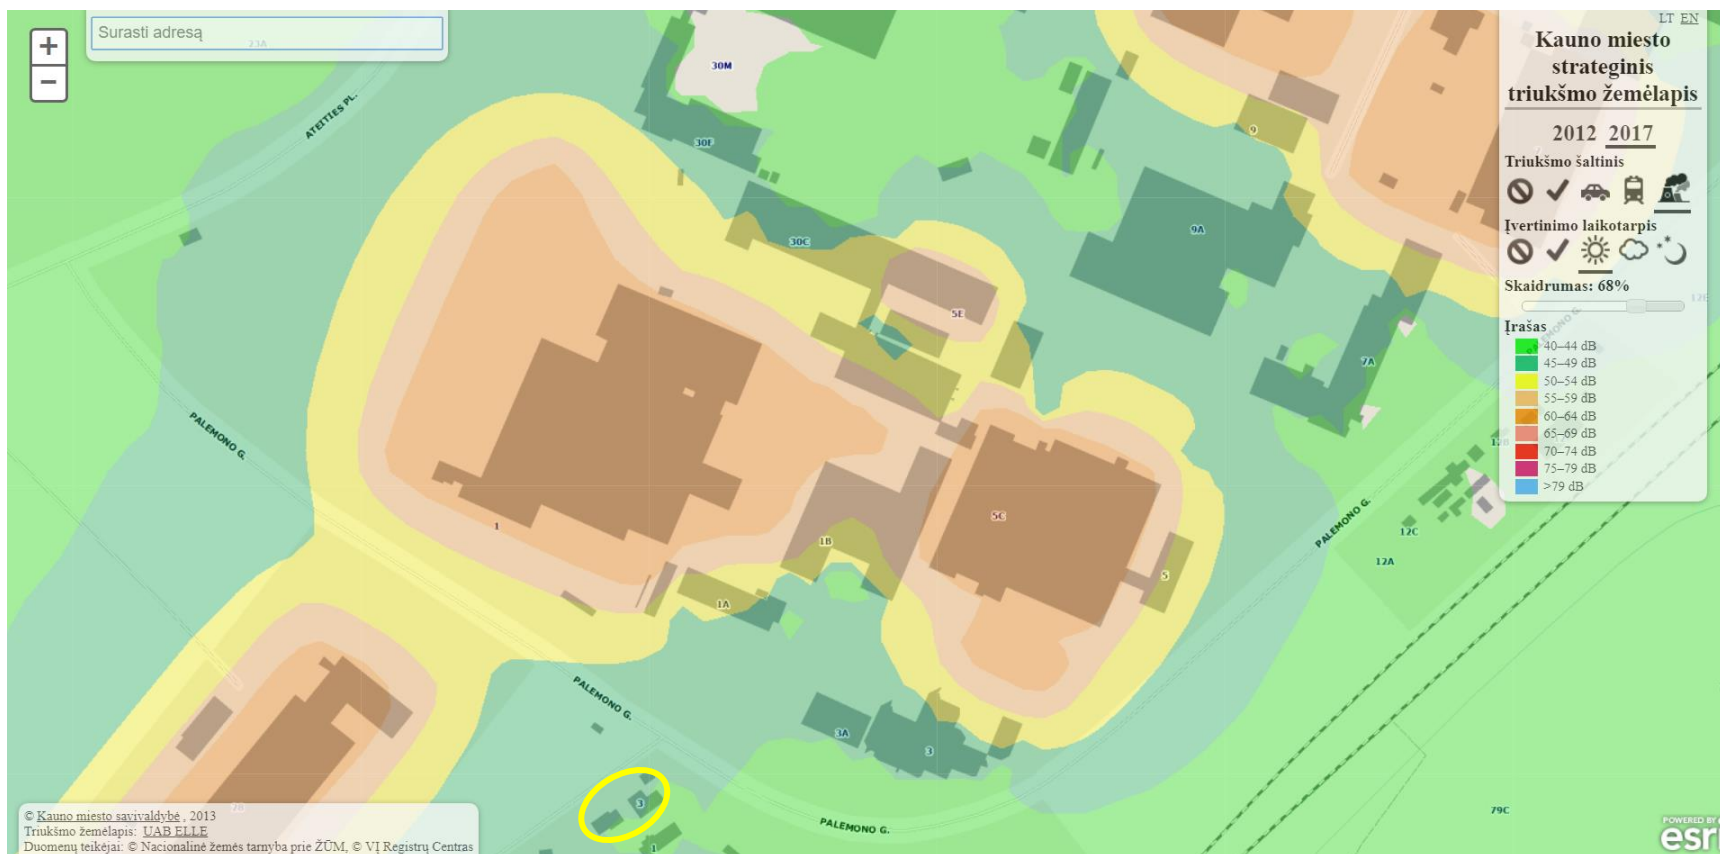

# IŠTRAUKA IŠ 2017 M. KAUNO MIESTO STRATEGINIO TRIUKŠMO ŽEMĖLAPIO

## PRAMONĖS KELIAMAS TRIUKŠMAS

Dienos metu

### Eksplicacija:

-  - artimiausia gyvenamosios paskirties teritorija