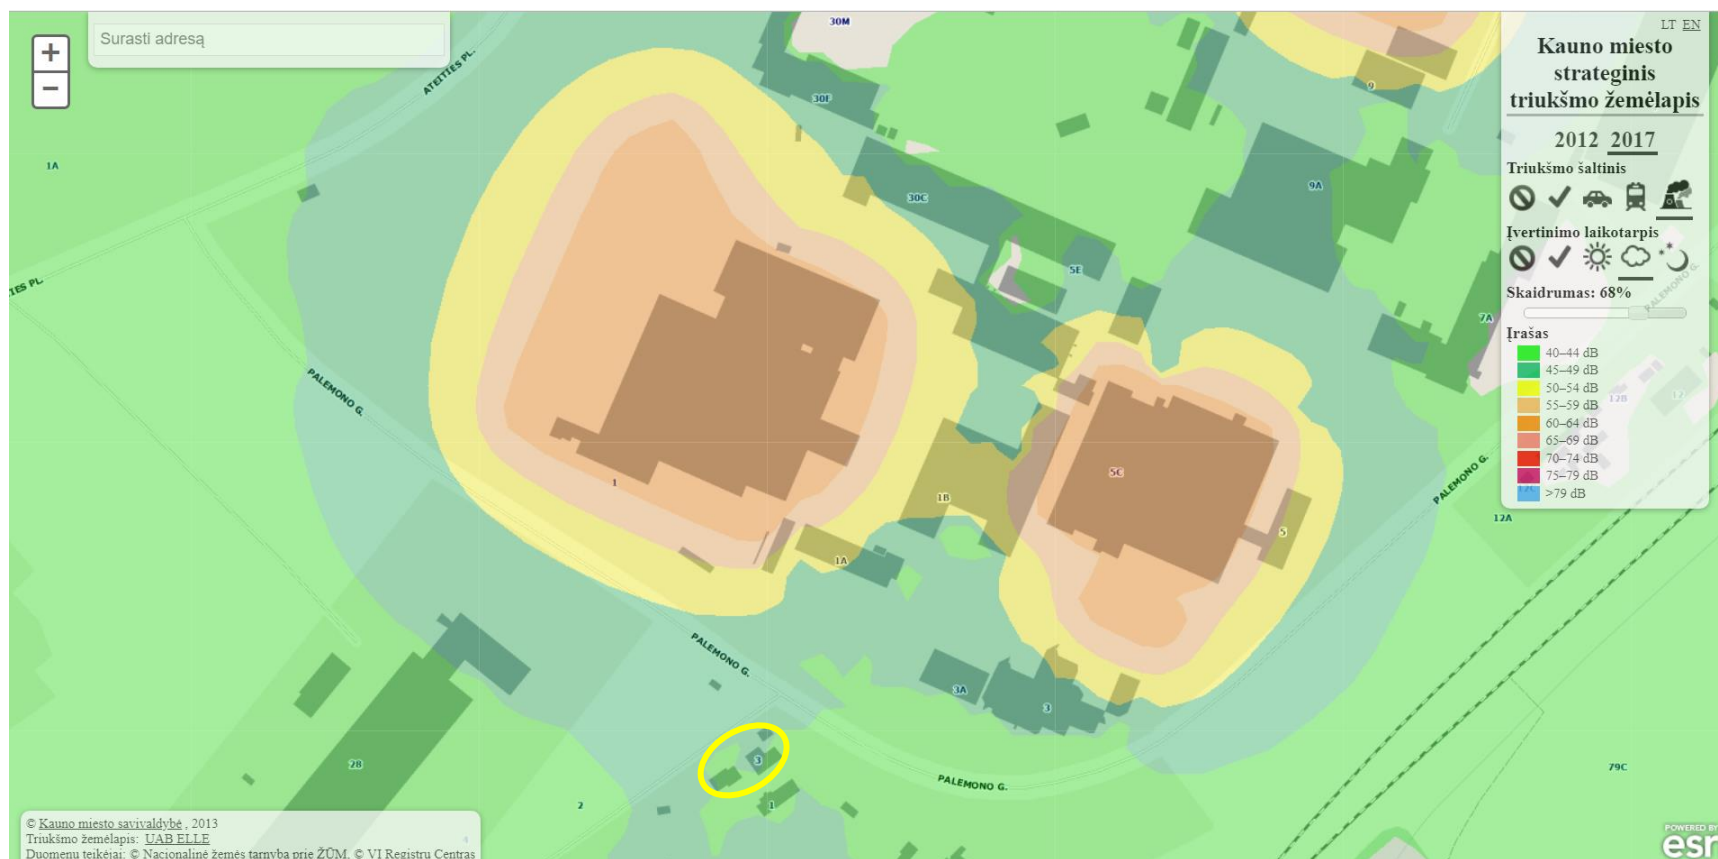

## PRAMONĖS KELIAMAS TRIUKŠMAS

Dienos metu

### Eksplicacija:

-  - artimiausia gyvenamosios paskirties teritorija

## Vakaro metu

### Eksplikacija:

-  - artimiausia gyvenamosios paskirties teritorija