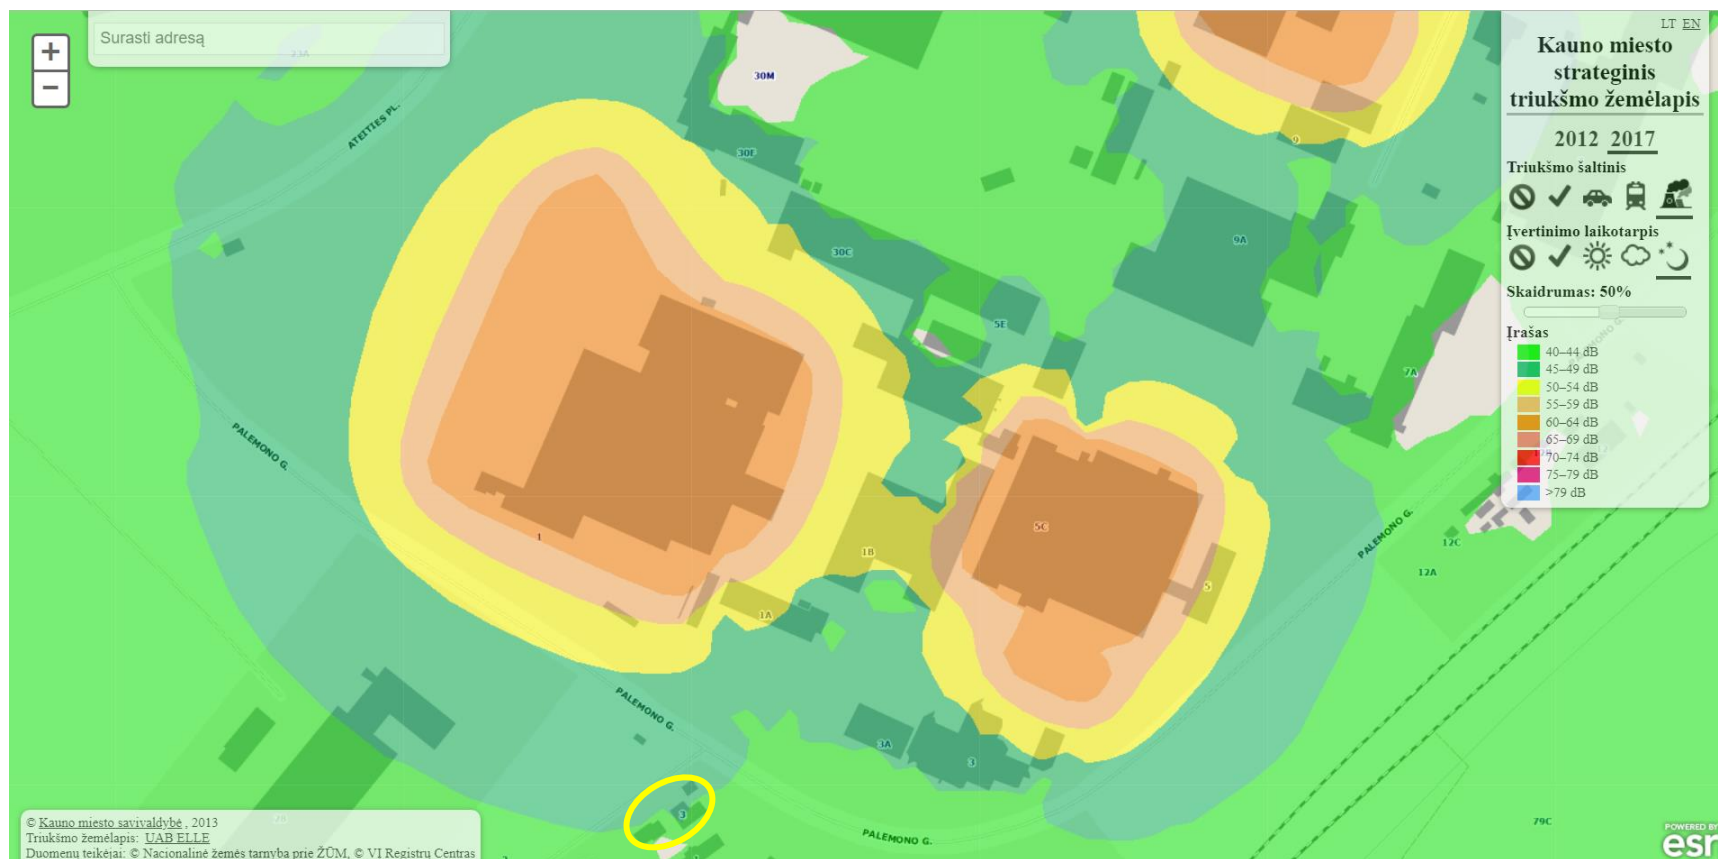

Nakties metu

Eksplikacija:

- artimiausia gyvenamosios paskirties teritorija